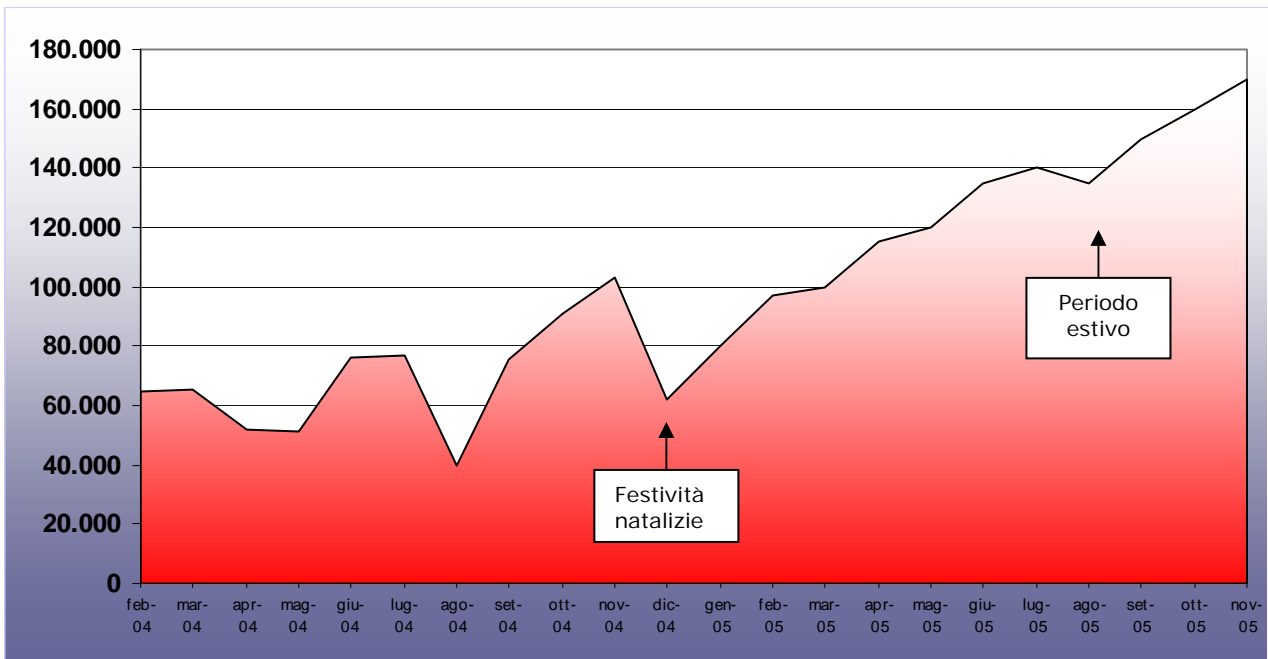

Andamento e previsione pagine consultate - Page view
Febbraio 2004 – Novembre 2005

Certified Statistics

Advanced Web Statistics 6.1 (build 1.751)

Importante - E' escluso il traffico "non visualizzato", cioè il traffico generato da robots, worm oppure da risposte con codici di errore HTTP speciali.